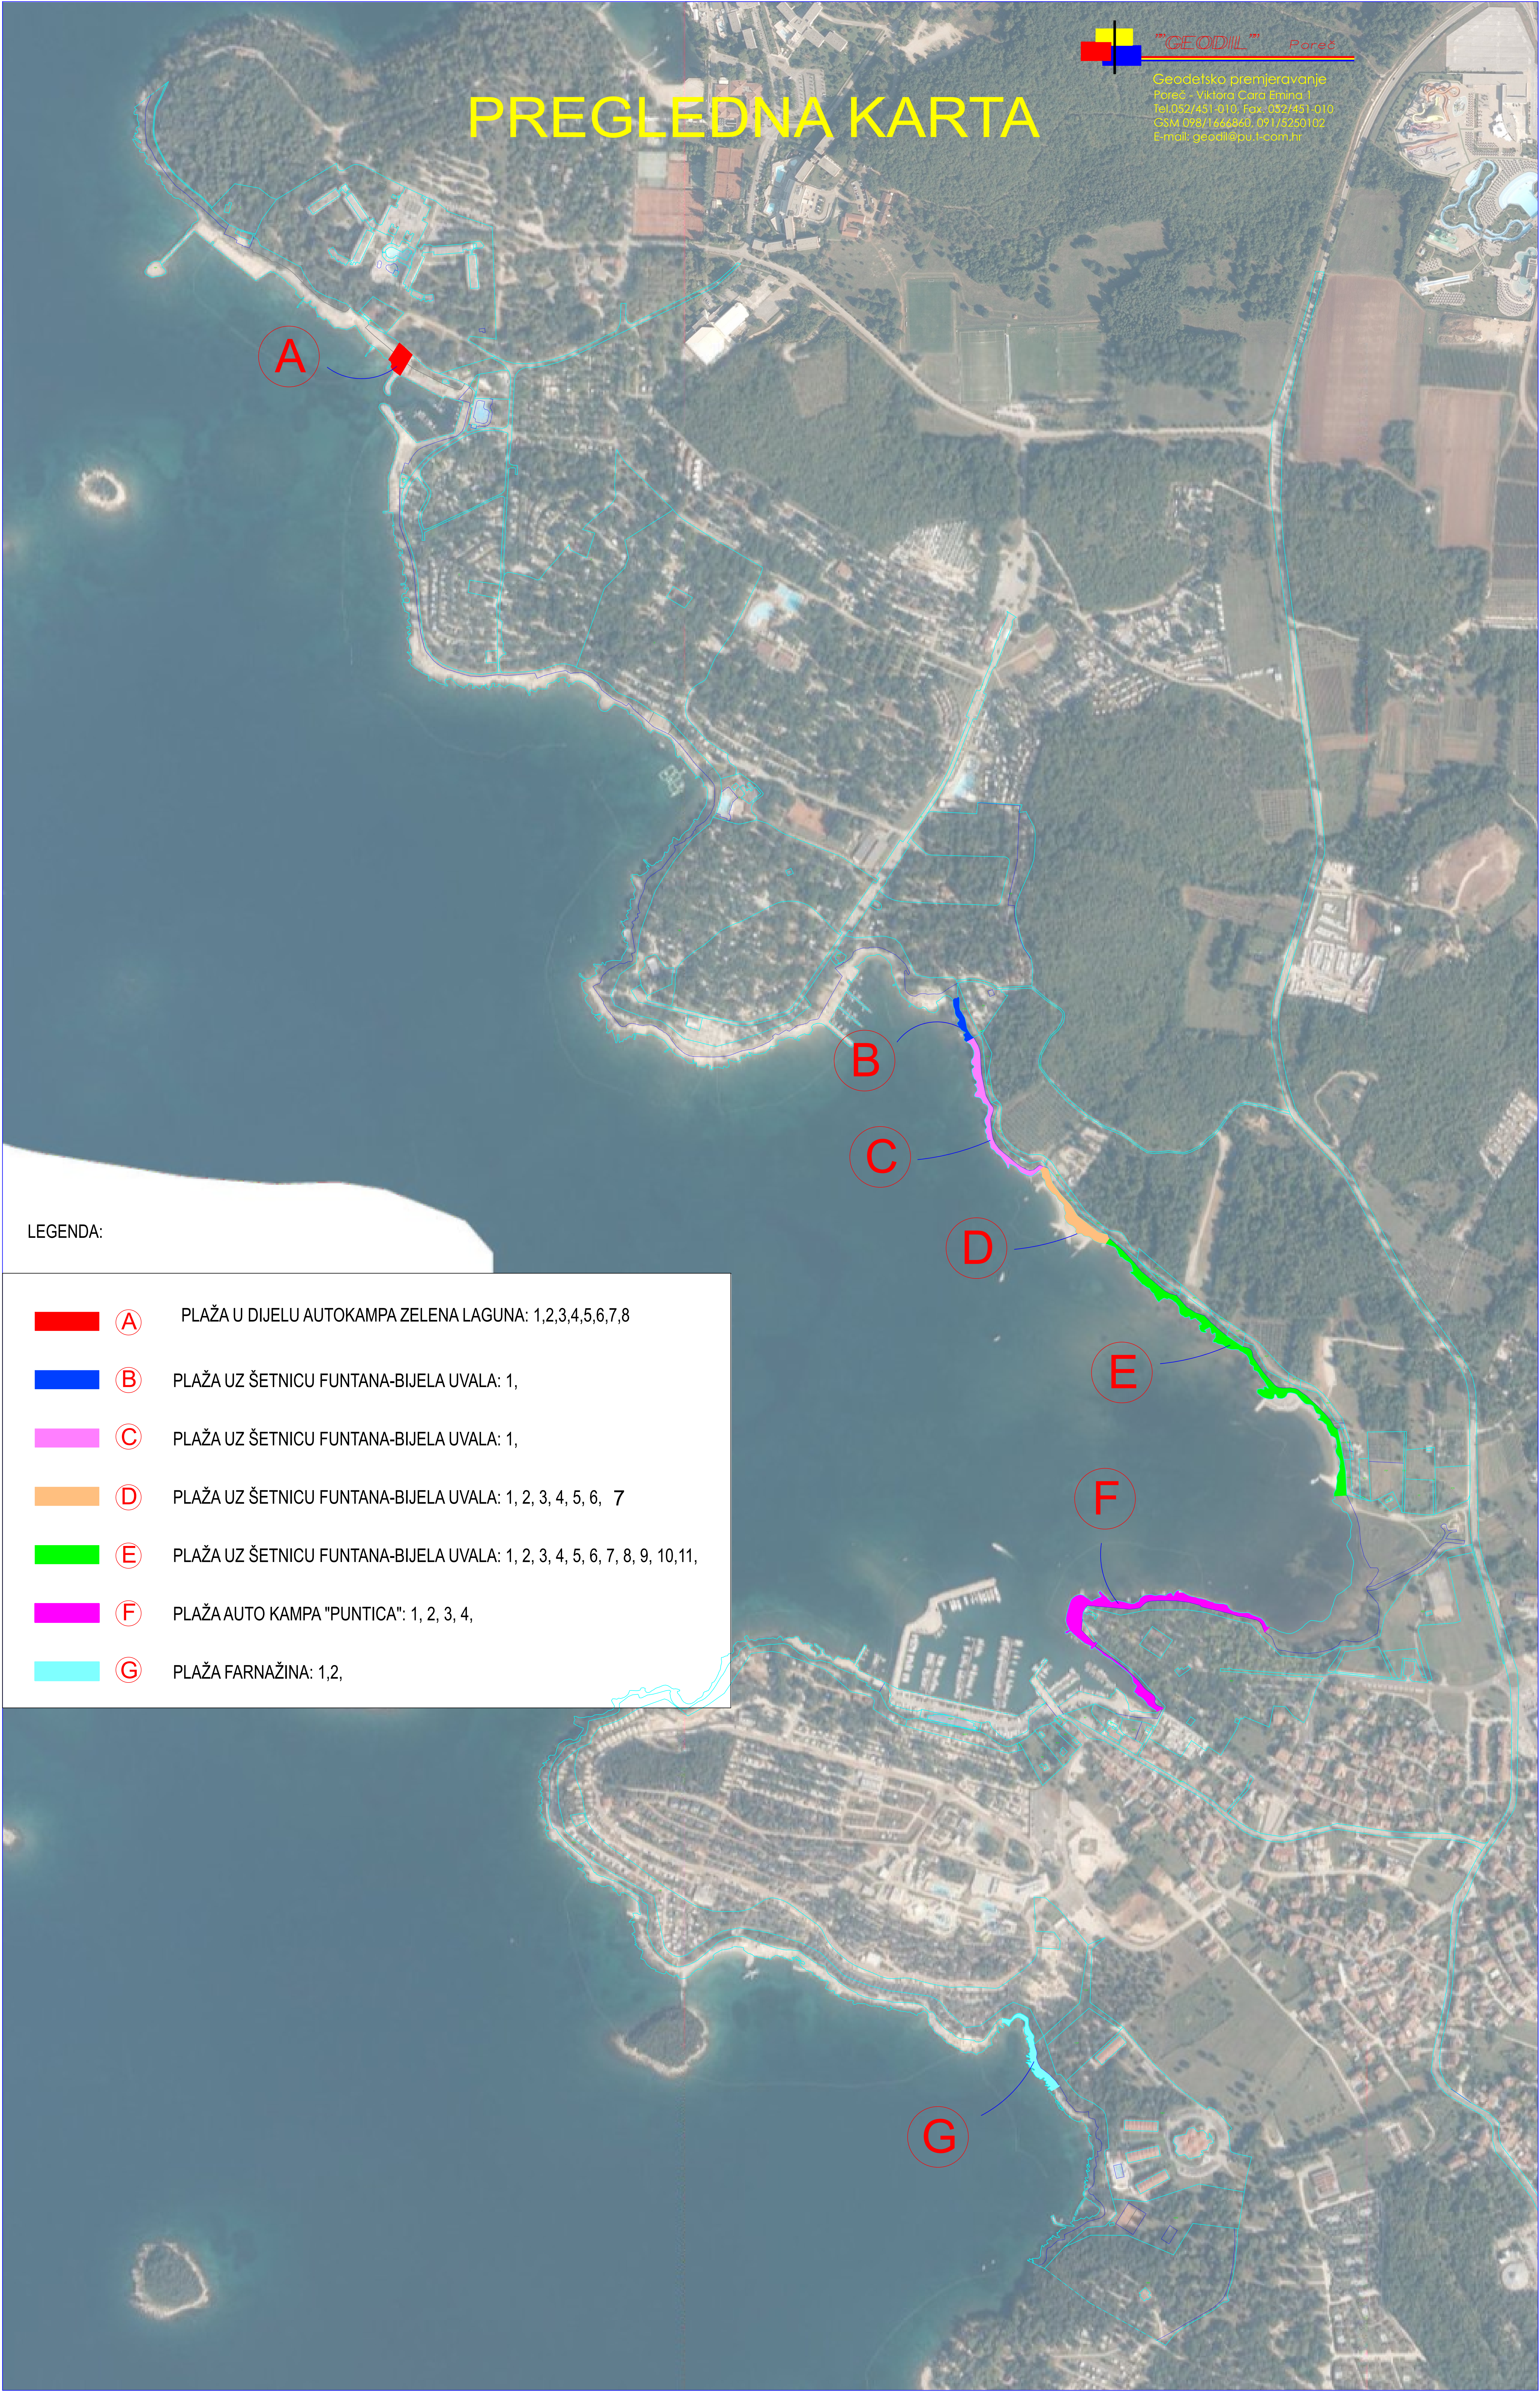

PREGLEDNA KARTA

"GEODIL" Poreč
Geodetsko premijeravanje
Poreč - Viktora Cara Emina 1
Tel: 052/451-010; Fax: 052/451-010
GSM: 098/1466860, 091/5250102
E-mail: geodil@pu.1-com.hr

LEGENDA:

- **A** PLAŽA U DIJELU AUTOKAMPA ZELENA LAGUNA: 1,2,3,4,5,6,7,8
- **B** PLAŽA UZ ŠETNICU FUNTANA-BIJELA UVALA: 1,
- **C** PLAŽA UZ ŠETNICU FUNTANA-BIJELA UVALA: 1,
- **D** PLAŽA UZ ŠETNICU FUNTANA-BIJELA UVALA: 1, 2, 3, 4, 5, 6, 7
- **E** PLAŽA UZ ŠETNICU FUNTANA-BIJELA UVALA: 1, 2, 3, 4, 5, 6, 7, 8, 9, 10,11,
- **F** PLAŽA AUTO KAMPA "PUNTICA": 1, 2, 3, 4,
- **G** PLAŽA FARNAŽINA: 1,2,